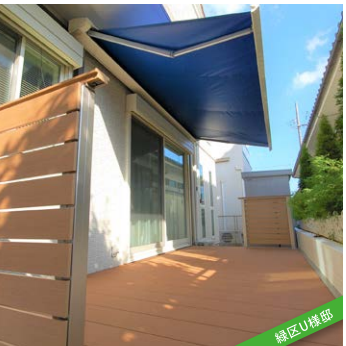

空が見える、便利で快適なワークスペース。「屋根」と「囲い」2つのラインナップで、とっておきの空間をご提案

ソラリア

花粉症対策

花粉や黄砂から洗濯物を守ります。

サンルーフやテラスがあれば、1年365日、天気を気にすることなく、いつでも快適にお洗濯できます。洗濯物を干したままの外出でも安心で、家族みんなに嬉しい、「家事楽」空間が生まれます。毎年やってくる花粉や黄砂の時期に安心です！

ソラリア・PLAD
それぞれ
定価20万円以上につき
5,000円/物件
商品券キャッシュバック

期間：3/15(月)～5/31(月)
※期間中の納品分を対象とします。

PLAD

NEW 新登場

硬い天然木よりも加工しやすく、樹脂フェンスよりも高品質な合成木材フェンス「ブラドone」に加え、アルミ芯入りの「ブラドplus」が新発売！アルミ材材では出せない柔らかな雰囲気があり、植栽が映えるナチュラル感が魅力です。

目隠しフェンスで手に入れる、お子様もペットも安心して遊べるプライバシー空間

生垣から目隠しフェンスへリニューアルしました。軽快で明るい印象になり、より広さを感じるお庭に！定期的な剪定も必要なくなりストレスフリーです。

ときにはお庭でご飯を食べてみてはいかがでしょうか？いつもと違う気分になって子供たちも大喜び！青空の下、太陽や外の空気を感しながら、ホームパーティーをしたりじっくり趣味に没頭したり、楽しみ方はいろいろ。テラスならではの開放感を満喫できます。

おうち時間を楽しむための エクステリア&ガーデン

何気ない毎日が快適に。

アウトドアリビングがあれば、暮らしの幅が広がります。今日もお家で過ごしたくなる！

季節のうつろいや風を感じる、「内」外をつなぐリビングの延長のようなスペース。元気に遊ぶお子様を見守りながら、時にはお茶を楽しむ時間はいかがですか？リラックスできる空間があることで、リモートワークの息抜きにもなります。オーニングやシェードをプラスすることで、日影を作ることができ、強い日差しにも対応。夏はプール遊び、春はおうちピクニックなど休日の楽しい時間を過ごすのに最適です！

お外で食事、プール遊びなど、楽しみ方が広がるウッドデッキ&タイルテラス

お庭の一部をリフォーム！お手入れ簡単、居心地の良いお庭へ。

愛情たっぷりに手を掛けてきたお庭を、農作業用の車が畑近くで使いやすいよう一部花壇・植栽を撤去し、コンクリート洗い出し仕上げにリフォームしました。畑との境にはフェンスを、立水栓も1カ所追加し畑での動きが取りやすくなりました。

雑草にかかる時間をもったいない…。一年中グリーンが楽しめる人工芝で、時間と気持ちにゆとりを。