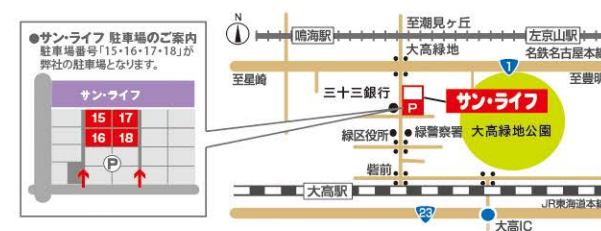

夢をかたちに。

株式会社 **サン・ライフ**
愛知県知事許可(般-4)第33581号

名古屋緑区鳴海町太鼓田27-1
OPEN 10:00 ~ CLOSE 18:00 [水曜定休]
☎ 0120-528-101
Mail info@sunlife-ex.co.jp
WEB https://www.sunlife-ex.co.jp

緑区 サン・ライフ 検索 Q