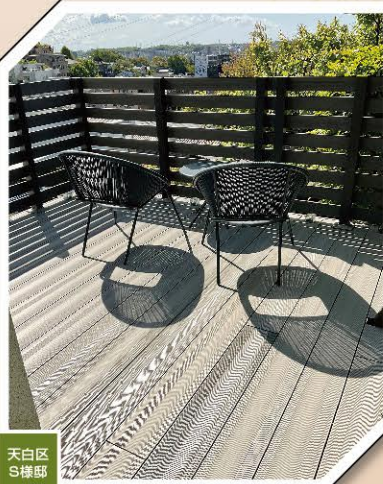

東海市 S様邸

天白区 S様邸