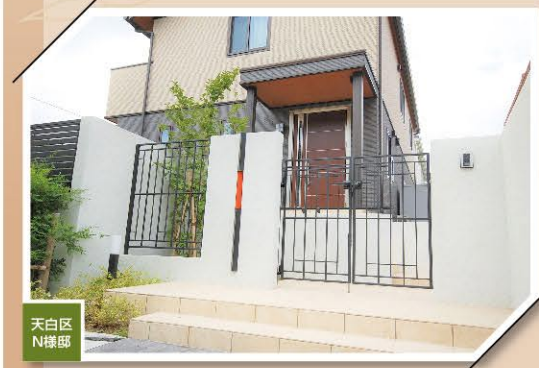

緑区 K様邸

南区 Y様邸

大府市 N様邸

GARDEN & EXTERIOR

ガーデン&エクステリア 相談会

2023.9.23.sat
24.sun

自然によりそい
季節を感じる
こちよ暮らし

天白区 N様邸

緑区 S様邸

天白区 S様邸

東海市 S様邸

プレゼントキャンペーン

相談会期間中、うれしい特典いろいろ

- 1 ご来場プレゼント
期間中、お庭とエクステリアについて綴った、小冊子をご来場の方全員にプレゼントいたします。
※写真はイメージです。
- 2 お見積りプレゼント
期間中、お見積りの方には、産みだす卵パックをプレゼントいたします。
※写真はイメージです。
- 3 ご成約プレゼント
期間中、ご成約の方には、お米クーポンをプレゼントいたします。
※写真はイメージです。