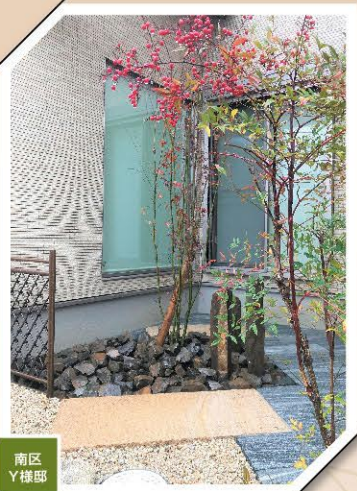

緑区 K様邸

南区 Y様邸

大府市 N様邸

GARDEN & EXTERIOR

ガーデン&エクステリア 相談会

2023.9.23.sat
24.sun

自然によりそい
季節を感じる
こちよ暮らし

天白区 N様邸

緑区 S様邸

天白区 S様邸

東海市 S様邸

プレゼントキャンペーン

相談会期間中、うれしい特典いろいろ

- 1 ご来場プレゼント
期間中、お庭とエクステリアについて綴った、小冊子をご来場の方全員にプレゼントいたします。
※写真はイメージです。
- 2 お見積りプレゼント
期間中、お見積りの方には、産みだす卵パックをプレゼントいたします。
※写真はイメージです。
- 3 ご成約プレゼント
期間中、ご成約の方には、お米クーポンをプレゼントいたします。
※写真はイメージです。