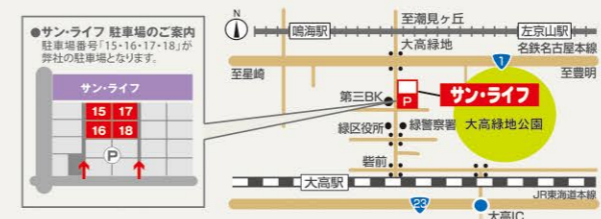

夢をかたちに。

EXTERIOR PRODUCE

株式会社 サン・ライフ

愛知県知事許可(般-4)第33581号

名古屋市長区鳴海町太鼓田27-1
☎ 0120-528-101
OPEN 10:00~CLOSE 18:00 [水曜定休]

MAIL info@sunlife-ex.co.jp
WEB https://www.sunlife-ex.co.jp

緑区 サン・ライフ 検索 Q

Instagramで施工事例を公開中!