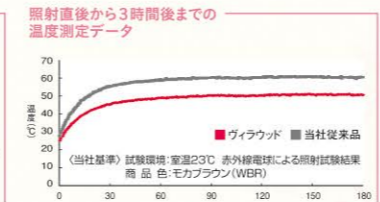

## ヴァイラウッド

住宅テイストや作りた空間にあわせて選べる人工木デッキ。3種類の納まりに、リアルな木質感の床板が9種類、計27パターンからお選びいただけます。温度上昇や静電気の発生を軽減し、デッキの上で安心してお子様を遊ばせることが可能です。

**帯電抑制機能**  
床板の表面に特殊仕上げを行い、デッキ上を歩いた際の静電気の発生を抑制。床板色はMWB、MRQ、WBR、ROに対応しています。

○同時に照射を開始し、1時間半後に撮影