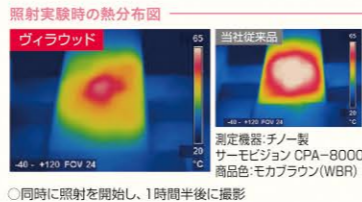

## ヴァイラウッド

住宅テイストや作りた空間にあわせて選べる人工木デッキ。3種類の納まりに、リアルな木質感の床板が9種類、計27パターンからお選びいただけます。温度上昇や静電気の発生を軽減し、デッキの上で安心してお子様を遊ばせることが可能です。

**帯電抑制機能**  
床板の表面に特殊仕上げを行い、デッキ上を歩いた際の静電気の発生を抑制。床板色はMWB、MRQ、WBR、ROに対応しています。

○同時に照射を開始し、1時間半後に撮影